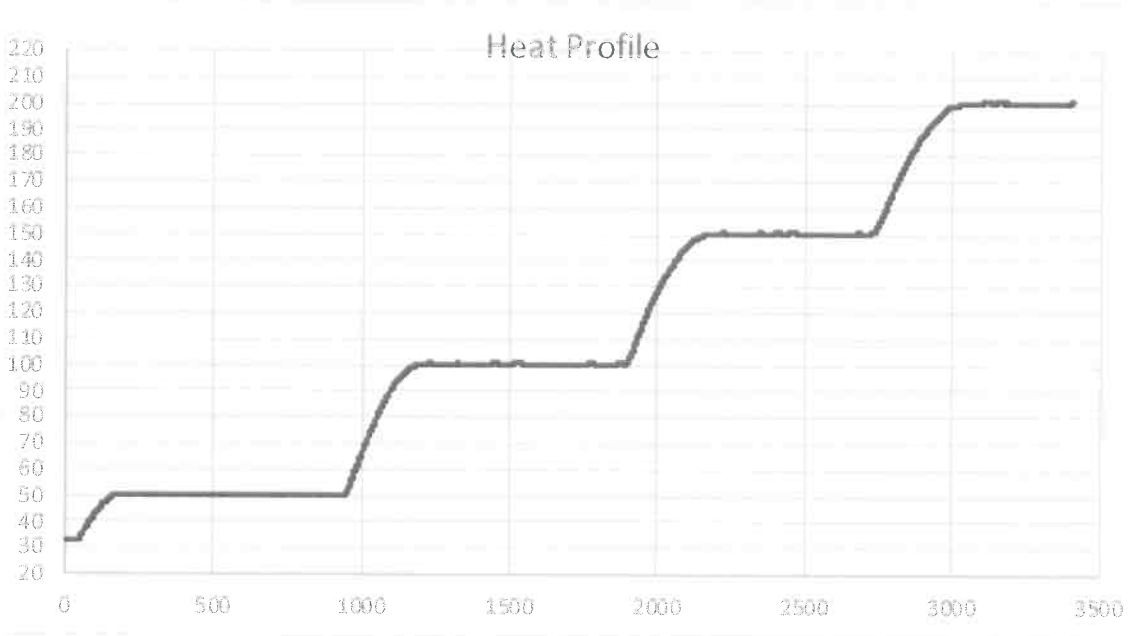

Machine Name OPTIhot HT24
Serialnumber MB2002
Hotplate No. 2

Test Date: 29.06.2022

Tester: WMI

Signature: *WMI*

HP2 - MB2002